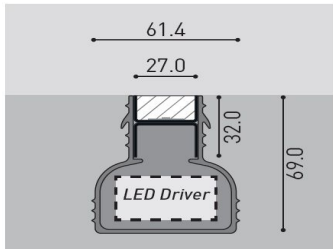

WALKABLE LINE

Adaptable on all pool typology/form

Waterproof sealing system

Ideal for pavement installation

The Walkable Line L704X lighting system consists of the recessed walkable LED profile in AISI 316 stainless steel and the ABS rigid outercase for floor installation. Made to measure, length max. 2900mm, Suitable to be equipped with the most performing models of the Linea Luce LED strips. Versions with IP68 degree of protection, opal crystal resin, IK10 resistance.

Il sistema di illuminazione Walkable Line L704X si compone del profilo LED calpestabile ad incasso in acciaio inox AISI 316 e della guida in ABS a scomparsa per installazione a pavimento. Realizzato su misura, lunghezza max. 2900mm, Previsto per alloggiare i modelli più performanti delle strip LED Linea Luce. Versioni con grado di protezione IP68, resinatura cristallina opalina resistenza IK10.

Sustav rasvjete Walkable Line L704X sastoji se od ugradbenog prohodnog LED profila od nehrđajućeg čelika AISI 316 i ABS krutog vanjskog kućišta za podnu ugradnju. Izrada po mjeri, duljina max. 2900 mm, prikladno za opremanje najučinkovitijim modelima LED traka Linea Luce. Verzije sa stupnjem zaštite IP68, opalna kristalna smola, otpornost IK10.

5 YEARS GUARRANTY !!

Look at LED ITALY Catalogue for more details

Temperatura colore Color Temperature (K)	Flusso Lum. Luminous Flux lm/m	Tensione Voltage	IP	Consumo Power
● 3400K ● 4000K ● 5300K	795	24 Vdc	68	2x11 W/m
● 2 Tunable white 2900-5400K	465	24 Vdc	68	12 W/m
● 3 RGB	365	24 Vdc	68	15,5 W/m
● 4 RGB + W	250	24 Vdc	68	18 W/m