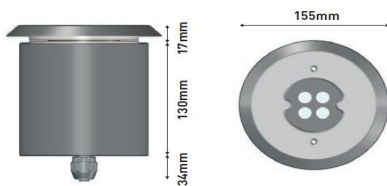

Adaptable on all pool typology

Waterproof sealing system

100% customizable light
(Temperature/Flange)

Temperatura colore Color Temperature (K)	Flusso luminoso Luminous Flux	Consumo Power	Tensione Voltage	IP	Ottica Optic
3000K 4000K 5500K	1200 lm	14 W	24Vdc	68	120°
3000K 4000K 5500K	1400 lm	14 W	24Vdc	68	10X60°
Tunable white 2800-4600K	1200 lm	14 W	24Vdc	68	120°
Tunable white 2800-4600K	1400 lm	14 W	24Vdc	68	10X60°
4 RGBW	405 lm	11 W	24Vdc	68	120°
4 RGBW	455 lm	11 W	24Vdc	68	10X60°