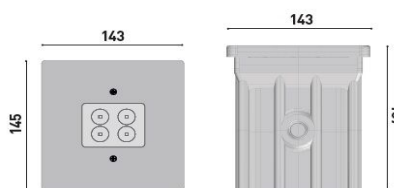

MINIDOLPHIN

Small linear LED spotlight, suitable for residential swimming pools with PVC, tile or mosaic coating. Technopolymer niche with cable gland. Equipped with stainless steel flange gaskets and screws. Power supply not included. Made with IP68 waterproof connector integrated into the spotlight for connection to the cable to be customized. Suitable for application on prefabricated panels.

Faro a Led lineare di dimensioni ridotte, adatto per piscine residenziali con rivestimento in PVC, piastrelle o mosaico. Nicchia in Tecnopolimero con pressacavo. Corredato di flangia in acciaio inox guarnizioni e viti. Alimentatore non incluso. Realizzato con connettore stagno IP68 integrato al faretto per collegamento al cavo da personalizzare. Adatto per applicazione su pannelli prefabbricati.

Mali linearni LED reflektor, pogodan za stambene bazene obložene PVC-om, pločicama ili mozaikom. Niša od tehnopolimera s kablskom uvodnicom. Opremljen brtvama prirubnice od nehrđajućeg čelika i vijcima. Napajanje nije uključeno. Napravljen s IP68 vodootpornim konektorom integriranim u reflektor za spajanje na kabel koji se može prilagoditi. Prikladno za primjenu na montažnim pločama.

5 YEARS GUARRANTY !!

Look at LED ITALY Catalogue for more details

Waterproof sealing system

100% customizable light
(Temperature/Flange)

Suitable for all types of pools

Temperatura colore Color Temperature (K)	Flusso luminoso Luminous Flux	Consumo Power	Tensione Voltage	IP	Ottica Optic
● 3000K ○ 4000K ● 5500K	1200 lm	14 W	24Vdc	68	120°
● 3000K ○ 4000K ● 5500K	1400 lm	14 W	24Vdc	68	10X60°
● Tunable white 2800-4600K	1200 lm	14 W	24Vdc	68	120°
● Tunable white 2800-4600K	1400 lm	14 W	24Vdc	68	10X60°
● 4 RGBW	405 lm	11 W	24Vdc	68	120°
● 4 RGBW	455 lm	11 W	24Vdc	68	10X60°