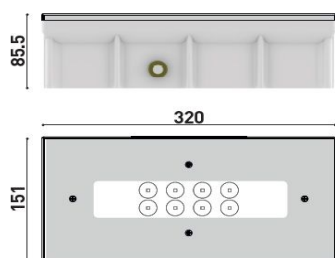

Adaptable on all pool typology

Waterproof sealing system

100% customizable light
(Temperature/Flange)

5 YEARS GUARRANTY !!

Look at LED ITALY Catalogue for more details

Temperatura colore Color Temperature (K)	Flusso luminoso Luminous Flux	Consumo Power	Tensione Voltage	IP	Ottica Optic
● 3000K ○ 4000K ● 5500K	2000 lm	20 W	24Vdc	68	120°
● 3000K ○ 4000K ● 5500K	2200 lm	20 W	24Vdc	68	10X60°
● Tunable white 2800-4600K	2000 lm	20 W	24Vdc	68	120°
● Tunable white 2800-4600K	2200 lm	20 W	24Vdc	68	10X60°
● 4 RGBW	750 lm	20 W	24Vdc	68	120°
● 4 RGBW	800 lm	20 W	24Vdc	68	10X60°