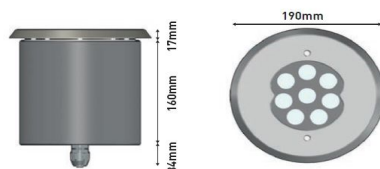

Waterproof sealing system

100% customizable light
(Temperature/Flange)

Suitable for all types of pools

Temperatura colore Color Temperature (K)	Flusso luminoso Luminous Flux	Consumo Power	Tensione Voltage	IP	Ottica Optic
3000K 4000K 5500K	2000 lm	20 W	24Vdc	68	120°
3000K 4000K 5500K	2200 lm	20 W	24Vdc	68	10X60°
Tunable white 2800-4600K	2000 lm	20 W	24Vdc	68	120°
Tunable white 2800-4600K	2200 lm	20 W	24Vdc	68	10X60°
4 RGBW	750 lm	20 W	24Vdc	68	120°
4 RGBW	800 lm	20 W	24Vdc	68	10X60°