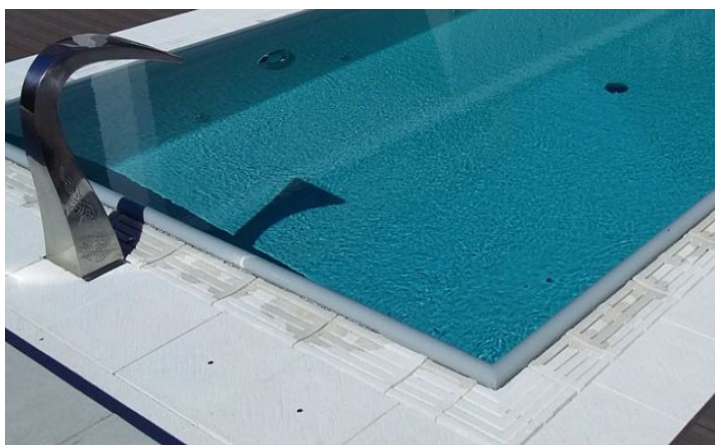

"OASI" PAVING

"Oasi" reconstructed stone flooring is produced with a selection of the best Italian marbles. With its tiles thicknesses optimized, facilitates its installation, while maintaining unchanged the characteristics of solidity and durability. The available colours: white, yellow, pink, brick and grey.

Pavimentazione in pietra naturale ricostruita "Oasi" è prodotta utilizzando le migliori qualità di marmi Italiani selezionati. Con le sue piastrelle a spessori ottimizzati, facilita il lavoro di posa mantenendo inalterate le prestazioni di robustezza e durata. Disponibile in bianco, giallo, rosa, cotto, grigio.

Rekonstruirani kamen za oblogu poda "Oasi" izrađen je od najboljeg izabranoga talijanskog mramora. Pločice sa optimiziranom debljinom pojednostavljuju montažu ne mijenjajući njihou čvrstoću i trajnost. Dostupne boje: bijela, žuta, ružičasta, boja cigle i siva.

New finishes also available: Platinum and Crystal.

Disponibili anche nuove finiture: Platinum e Crystal.

Dostupne su i nove završne obrade: Platinum i Crystal.

Made in Italy

Many colors available

Weight 14,5 (50 x 50cm)

Many dimensions available

Optional Sandblasted: "A+B+C" anti-slip category - UNI EN 13451

Athermic - white, yellow and pink