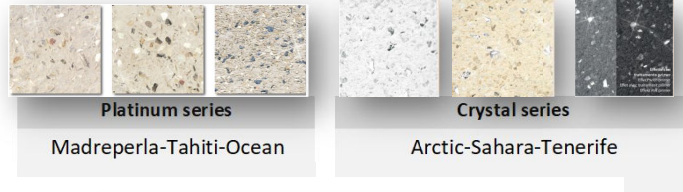

"PIEDRA" STONE EDGES FOR SKIMMER SWIMMING POOLS

Reconstructed stone edges "Piedra" for skimmer swimming pools. Antiqued surface, sandblasted, available in five colors (white, yellow, pink, brick and grey). New finishes also available: Platinum and Crystal series.

Bordi in pietra ricostruita modello "Piedra" per piscine a skimmer. Superficie anticata e sabbata. Disponibile in cinque colori (bianco, giallo, rosa, cotto, grigio). Disponibili anche nuove finiture: serie Platinum e Crystal.

Rekonstruirani rubni kamen "Piedra" za bazene sa skimmerom. Antikna i pjeskarena površina, dostupna u pet boja (bijela, žuta, ružičasta, boja cigle i siva). Dostupne su i nove završne obrade: serije Platinum i Crystal.

Made in Italy

Many colors available

Weight 14,5 kg (49x30cm)

Sandblasted: "A+B+C" anti-slip category - UNI EN 13451

Athermic - white, yellow and pink

STRAIGHT EDGE 49 X 30 cm

CR-530201	Bordo "Piedra" dritto 490mm Bianco	Straight	White	Ravni	Bijela	N.	On request
CR-530202	Bordo "Piedra" dritto 490mm Sabbia	Straight	Sand	Ravni	Žuta	N.	On request
CR-530200	Bordo "Piedra" dritto 490mm Altri colori	Straight	All colors	Ravni	Sve boje	N.	On request
CR-530203	Bordo "Piedra" dritto 490mm Platinum	Straight	Platinum	Ravni	Platinum	N.	On request
CR-530204	Bordo "Piedra" dritto 490mm Crystal	Straight	Crystal	Ravni	Crystal	N.	On request

RIGHT ANGLE 90°