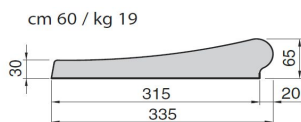

Athermic - white, yellow and pink

AVAILABLE ALSO EDGE WITH DENTIL

STRAIGHT EDGE 30,0 x 31,5cm

CR-500101	Bordo Standard dritto 300mm Bianco	Straight	White	Ravni	Bijela	N.	On request
CR-500102	Bordo Standard dritto 300mm Sabbia	Straight	Sand	Ravni	Žuta	N.	On request
CR-500100	Bordo Standard dritto 300mm Altri colori	Straight	All colors	Ravni	Sve boje	N.	On request
CR-500103	Bordo Standard dritto 300mm Platinum	Straight	Platinum	Ravni	Platinum	N.	On request
CR-500104	Bordo Standard dritto 300mm Crystal	Straight	Crystal	Ravni	Crystal	N.	On request