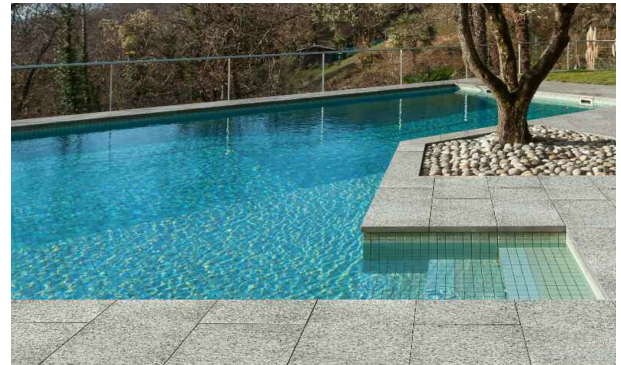

"GRANIT" STONE EDGES FOR SKIMMER SWIMMING POOLS

The elegance of the natural stone and the strength of the granite for your swimming pool. A prestigious, comfortable and abiding solution. Thanks to the sandblasted effect and non-slip finish, Granit Stone has a guarantee for safety.

L'eleganza della pietra naturale e la resistenza del Granito per la tua piscina. Una soluzione prestigiosa, confortevole e duratura. Granit Stone con il suo effetto sabbaiato e antiscivolo è una garanzia di sicurezza.

Elegancija prirodnog kamena i otpornost granita za vaš bazen. Prestižno, udobno i dugotrajno rješenje Granit Stone sa svojim pjeskarenim i protuklznim učinkom jamstvo je sigurnosti.

Made in Italy

Two colors available

Weight 14,5 kg (60x30x3cm)

Sandblasted: "A+B+C" anti-slip category - UNI EN 13451

STRAIGHT EDGE 60,0 x 30,0 cm

CR-550201	Bordo "Granit Stone" dritto 600mm Serizzo	Straight	Serizzo	Ravni	Serizzo	N.	On request
CR-550202	Bordo "Granit Stone" dritto 600mm Nero	Straight	Black	Ravni	Crna	N.	On request

RIGHT ANGLE 90°

CR-550301	Bordo "Granit Stone" ang. 90° Serizzo	Angle 90°	Serizzo	Kut 90°	Serizzo	N.	On request
CR-550302	Bordo "Granit Stone" ang. 90° Nero	Angle 90°	Black	Kut 90°	Crna	N.	On request

INVERTED ANGLE 270°

CR-550501	Bordo "Granit Stone" ang. 270° Serizzo	Angle 270°	Serizzo	Kut 270°	Serizzo	N.	On request
CR-550502	Bordo "Granit Stone" ang. 270° Nero	Angle 270°	Black	Kut 270°	Crna	N.	On request

RADIUS EDGE (SPECIFY STANDARD OR INVERTED CURVE)

CR-550601	Bordo "Granit Stone" Raggio Serizzo	Radius	Serizzo	Radijus	Serizzo	N.	On request
CR-550602	Bordo "Granit Stone" Raggio Nero	Radius	Black	Radijus	Crna	N.	On request