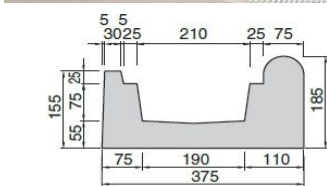

Made in Italy

Covering possible

Weight 84,0 kg (100x37,5cm)

TABLE N°6 - RADIUS TABLE FOR "SPILLWAY" EDGE SERIES

Radius Table:

	0,15	0,50	0,70	1,00	1,40	1,50	2,00	2,50	3,00
Radius	4,00	4,50	5,00	6,00	7,00	10,00			
Inverted Radius	1,00	3,50							

"STANDARD" SPILLWAY EDGE

CR-100201 Sfioro "Standard" dritto 1000mmx185mm **Straigh** **White** **Ravni** **Bijela** N. On request

STRAIGHT EDGE WITH WASTE PIPE (CHOOSE 63; 82; 100; 125mm DIAM.)

CR-101101 Sfioro "Standard" dritto con piletta **Discharge** **White** **Odvod** **Bijela** N. On request

TERMINAL PIECE - SPILLWAY STRAIGHT EDGE

CR-101201 Sfioro "Standard" terminale c/ bordo dritto **Terminal** **White** **Krajnji pri.** **Bijela** N. On request

SPILLWAY 90° ANGLE

CR-100301 Sfioro "Standard" ang. 90° **Angle 90°** **White** **Kut 90°** **Bijela** N. On request

INVERTED ANGLE 270°

CR-100501 Sfioro "Standard" ang. 270° **Angle 270°** **White** **Kut 270°** **Bijela** N. On request

RADIUS EDGE (SPECIFY STANDARD OR INVERTED CURVE) - TAB.6

CR-100601 Sfioro "Standard" Raggio - raggio invertito **Radius** **White** **Radijus** **Bijela** N. On request