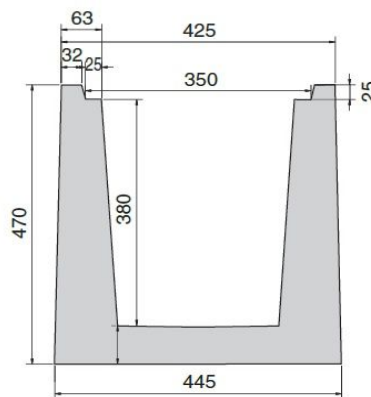

Made in Italy

Weight 140 kg (50x47cm)

Reinforced concrete

Radius cut available on request

Covering possible

"BIG" SPILLWAY EDGE

CR-140201	Sfioro "Big" dritto 50cm x 47,0cm	Straigh	White	Ravni	Bijela	N.	On request

STRAIGHT EDGE WITH WASTE PIPE (CHOOSE 63; 82; 100; 125mm DIAM.)

CR-141101	Sfioro "Big" dritto con piletta di scarico	Discharge	White	Odvod	Bijela	N.	On request

TERMINAL PIECE - SPILLWAY STRAIGHT EDGE

CR-141201	Sfioro "Big" dritto - Pezzo terminale	Terminal	White	Krajnji pri.	Bijela	N.	On request

SPILLWAY 90° ANGLE

CR-140301	Sfioro "Big" ang. 90°	Angle 90°	White	Kut 90°	Bijela	N.	On request

Note: For 90° or 270° angles the stone is cut in 2 parts of 45°

INVERTED ANGLE 270°

CR-140501	Sfioro "Big" ang. 270° inverso	Angle 270°	White	Kut 270°	Bijela	N.	On request

Note: For 90° or 270° angles the stone is cut in 2 parts of 45°

EXTRA WASTE PIPE WITHOUT STONE (CHOOSE 63; 82; 100; 125mm DIAM.)

CR-140701	Piletta di scarico supplementare	Extra discharge pipe		Dodatna odvodna cijev		N.	On request