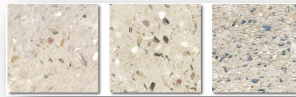

Platinum series
Madreperla-Tahiti-Ocean