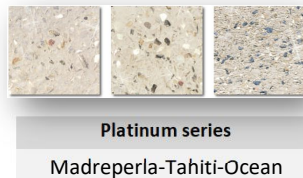

"ROCCIA" PAVING

"Roccia" reconstructed stone flooring is available with a sandblasted surface. The available colors are: white, yellow, pink, terracotta and gray. The floor recalls the structure and elegance of stone without the annoying inconvenience of retaining heat, since the reconstructed stone, thanks to its athermic property, does not heat up under the sun's rays.

Pavimentazione in pietra ricostruita "Roccia" è disponibile con la superficie sabbata. I colori disponibili sono: bianco, giallo, rosa, cotto e grigio. Pavimento che richiama la struttura e l'eleganza della pietra senza il fastidioso inconveniente di trattenere il calore, poiché la pietra ricostruita, grazie alla sua proprietà atermica, non si riscalda sotto i raggi del sole.

New finishes also available: Platinum and Crystal.

Disponibili anche nuove finiture: Platinum e Crystal.

Dostupne su i nove završne obrade: Platinum i Crystal.

Rekonstruirani kamen "Roccia" za oblogu poda je raspoloživ s pjeskarenom površinom. Dostupne boje: bijela, žuta, ružičasta, boja cigle i siva. Pod koji podsjeća na strukturu i eleganciju kamena bez neugodnosti zadržavanja topline, jer se rekonstruirani kamen, zahvaljujući svojim izolacijskim svojstvima, ne zagrijava pod sunčevim zrakama.