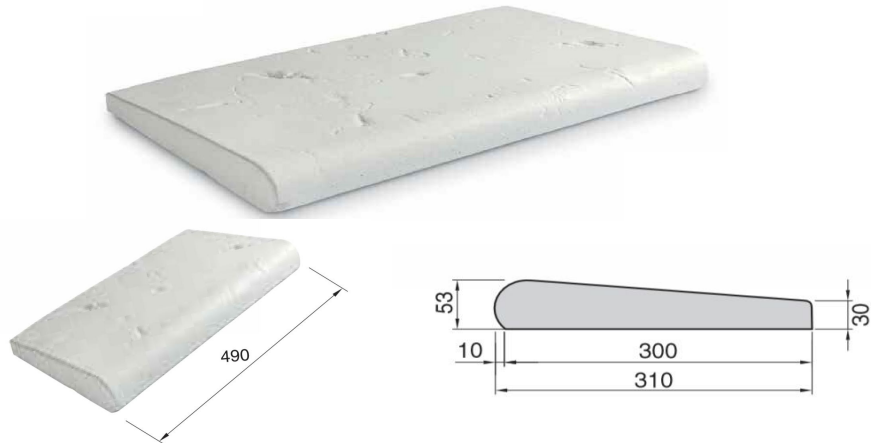

Rekonstruirani rubni kamen "Piedra" za bazene sa skimmerom. Antikna i pjeskarena površina, dostupna u pet boja (bijela, žuta, ružičasta, boja cigle i siva). Dostupne su i nove završne obrade: serije Platinum i Crystal.

Made in Italy

Many colors available

Weight 14,5 kg (49x30cm)

Sandblasted: "A+B+C" anti-slip category - UNI EN 13451

Athermic - white, yellow and pink

STRAIGHT EDGE 49 X 30 cm

CR-530201	Bordo "Piedra" dritto 490mm Bianco	Straight	White	Ravni	Bijela	N.	On request
CR-530202	Bordo "Piedra" dritto 490mm Sabbia	Straight	Sand	Ravni	Žuta	N.	On request
CR-530200	Bordo "Piedra" dritto 490mm Altri colori	Straight	All colors	Ravni	Sve boje	N.	On request
CR-530203	Bordo "Piedra" dritto 490mm Platinum	Straight	Platinum	Ravni	Platinum	N.	On request
CR-530204	Bordo "Piedra" dritto 490mm Crystal	Straight	Crystal	Ravni	Crystal	N.	On request