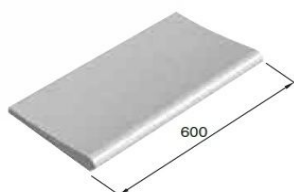

Rekonstruirani rubni kamen "Expo" za bazene sa skimmerom. Protuklizna površina dostupna u pet boja (bijela, žuta, ružičasta, boja cigle i siva).

Bianco White Giallo Yellow Rosa Pink Cotto Brick Grigio Grey

Made in Italy

Many colors available

Weight 19 kg (60x31,5cm)

"A" anti-slip category - UNI EN 13451

Athermic - white, yellow and pink

cm 60 / kg 19