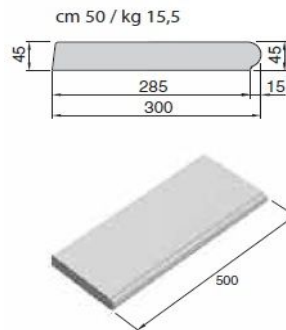

Many colors available

Weight 15,5 kg (50x28,5cm)

Sandblasted: "A+B+C" anti-slip category - UNI EN 13451

Athermic - white, yellow and pink

AVAILABLE ALSO EDGE WITH DENTIL

STRAIGHT EDGE 50,0 x 28,5cm

CR-520101	Bordo "Toro" dritto 500mm Bianco	Straight	White	Ravni	Bijela	N.	On request
CR-520102	Bordo "Toro" dritto 500mm Sabbia	Straight	Sand	Ravni	Žuta	N.	On request
CR-520100	Bordo "Toro" dritto 500mm Altri colori	Straight	All colors	Ravni	Sve boje	N.	On request
CR-520103	Bordo "Toro" dritto 500mm Platinum	Straight	Platinum	Ravni	Platinum	N.	On request
CR-520104	Bordo "Toro" dritto 500mm Crystal	Straight	Crystal	Ravni	Crystal	N.	On request