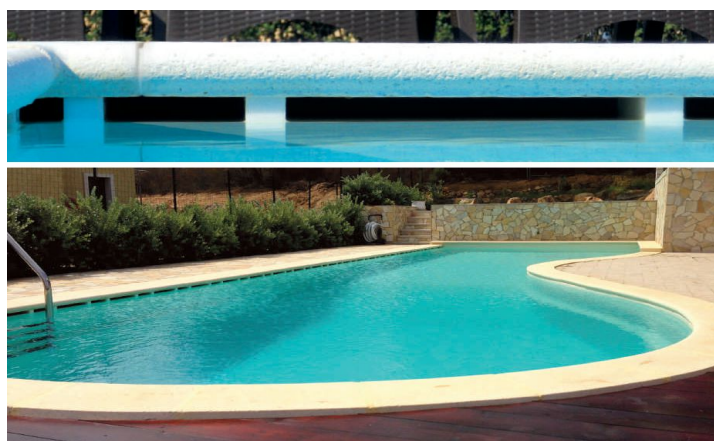

"LAGUNA" SPILLWAY EDGES FOR INFINITY SWIMMING POOLS

"Laguna" Spillway stone edge for infinity swimming pools. With beach entry, 13,0cm depth 38,0cm width and 16,0cm height. The product can be covered with PVC membrane.

Canale di sfioro in pietra ricostruita "Laguna" per piscine a sfioro. Con ingresso a spiaggia e profondità 13,0cm larghezza totale 38,0cm altezza totale 16,0cm circa. Prodotto rivestibile in PVC armato.

„Laguna“ preljevni kanal s kamenim rubom za bazene sa preljevom. S ulazom "plaža", debljina 13,0 cm, širina 38,0 cm, visina 16,0 cm. Može se obložiti s folijom.

Made in Italy

Weight 33,5 kg (50,5x38,0cm)

Covering possible