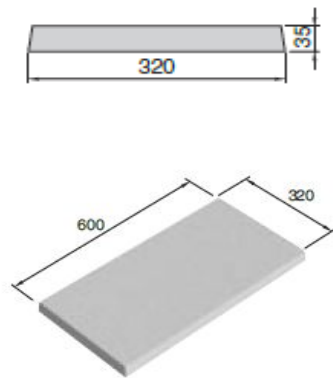

Made in Italy

Many colors available

Weight 16,5 kg (60x32cm)

Sandblasted: "A+B+C" anti-slip category - UNI EN 13451

Athermic - white, yellow and pink

PAVING 60,0cm x 32,0cm x 3,5cm - SANDBLASTED

CR-611101	Pavimento "Roccia" 600x320 Bianco Sabb.	Sandbl.	White	Pjeskareno	Bijela	N.	On request
CR-611102	Pavimento "Roccia" 600x320 Sabbia Sabb.	Sandbl.	Sand	Pjeskareno	Žuta	N.	On request
CR-611100	Pavimento "Roccia" 600x320 Altri colori Sabb.	Sandbl.	All colors	Pjeskareno	Sve boje	N.	On request
CR-611103	Pavimento "Roccia" 600x320 Platinum series	Sandbl.	Platinum	Pjeskareno	Platinum	N.	On request
CR-611104	Pavimento "Roccia" 600x320 Crystal series	Sandbl.	Crystal	Pjeskareno	Crystal	N.	On request