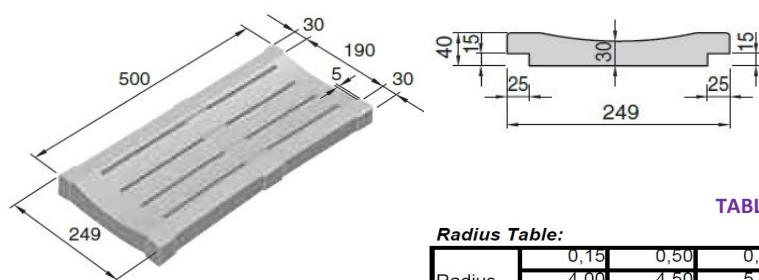

Made in Italy
Weight 9 kg (50x24,9cm)
Many colors available
Sandblasted: "A+B+C" anti-slip category - UNI EN 13451
Athermic - white, yellow and pink

TABLE N°7 - RADIUS TABLE FOR GRIDS

Radius Table:	0,15	0,50	0,70	1,00	1,40	1,50	2,00	2,50	3,00
Radius	4,00	4,50	5,00	6,00	7,00	10,00			
Inverted Radius	1,00	3,50							

STRAIGHT "STANDARD" SANDBLASTED GRIDS

CR-311000	Griglia "Standard" dritto 500mm - bianco	Straight	White	Ravni	Bijela	N.	On request
CR-311001	Griglia "Standard" dritto 500mm - Colori	Straight	Colors	Ravni	Sve boje	N.	On request
CR-311003	Griglia "Standard" dritto 500mm- Platinum	Straight	Platinum	Ravni	Platinum	N.	On request
CR-311004	Griglia "Standard" dritto 500mm - Crystal	Straight	Crystal	Ravni	Crystal	N.	On request

90° ANGLE SANDBLASTED GRIDS

CR-311101	Griglia "Standard" ang. 90° - bianco	Angle 90°	White	Kut 90°	Bijela	N.	On request
CR-311100	Griglia "Standard" ang. 90° - Colori	Angle 90°	Colors	Kut 90°	Sve boje	N.	On request
CR-311103	Griglia "Standard" ang. 90° -Platinum	Angle 90°	Platinum	Kut 90°	Platinum	N.	On request
CR-311104	Griglia "Standard" ang. 90° - Crystal	Angle 90°	Crystal	Kut 90°	Crystal	N.	On request

270° ANGLE AND RADIUS SANDBLASTED GRIDS

CR-311201	Griglia "Standard" raggio (tab 7) - bianco	Radius	White	Radijus	Bijela	N.	On request
CR-311200	Griglia "Standard" raggio (tab 7) - Colori	Radius	Colors	Radijus	Sve boje	N.	On request
CR-311203	Griglia "Standard" raggio (tab 7) -Platinum	Radius	Platinum	Radijus	Platinum	N.	On request
CR-311204	Griglia "Standard" raggio (tab 7) - Crystal	Radius	Crystal	Radijus	Crystal	N.	On request

Note: For the "Big"series of spillway edges the grids must be offered on request

Nota: Per la serie di bordi sfioratori "Big" le griglie devono essere offerte su richiesta

Napomena: ponude za rešetke za seriju preljevnih rubova „Big“ rade se na upit