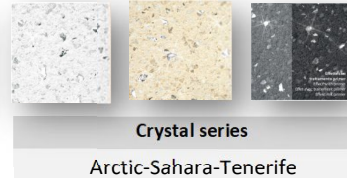

"ROCCIA" PAVING

"Roccia" reconstructed stone flooring is available with a sandblasted surface. The available colors are: white, yellow, pink, terracotta and gray. The floor recalls the structure and elegance of stone without the annoying inconvenience of retaining heat, since the reconstructed stone, thanks to its athermic property, does not heat up under the sun's rays.

Pavimentazione in pietra ricostruita "Roccia" è disponibile con la superficie sabbata. I colori disponibili sono: bianco, giallo, rosa, cotto e grigio. Pavimento che richiama la struttura e l'eleganza della pietra senza il fastidioso inconveniente di trattenere il calore, poiché la pietra ricostruita, grazie alla sua proprietà atermica, non si riscalda sotto i raggi del sole.

New finishes also available: Platinum and Crystal.

Disponibili anche nuove finiture: Platinum e Crystal.

Dostupne su i nove završne obrade: Platinum i Crystal.

Rekonstruirani kamen "Roccia" za oblogu poda je raspoloživ s pjeskarenom površinom. Dostupne boje: bijela, žuta, ružičasta, boja cigle i siva. Pod koji podsjeća na strukturu i eleganciju kamena bez neugodnosti zadržavanja topline, jer se rekonstruirani kamen, zahvaljujući svojim izolacijskim svojstvima, ne zagrijava pod sunčevim zrakama.