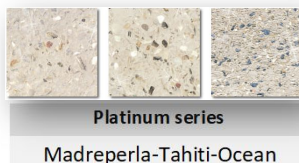

Made in Italy
Weight 9 kg (50x24,9cm)
Many colors available
Sandblasted: "A+B+C" anti-slip category - UNI EN 13451
Athermic - white, yellow and pink

TABLE N°7 - RADIUS TABLE FOR GRIDS

Radius Table:	0,15	0,50	0,70	1,00	1,40	1,50	2,00	2,50	3,00
Radius	4,00	4,50	5,00	6,00	7,00	10,00			
Inverted Radius	1,00	3,50							

STRAIGHT "STANDARD" SANDBLASTED GRIDS

CR-311000	Griglia "Standard" dritto 500mm - bianco	Straight	White	Ravni	Bijela	N.	On request
CR-311001	Griglia "Standard" dritto 500mm - Colori	Straight	Colors	Ravni	Sve boje	N.	On request
CR-311003	Griglia "Standard" dritto 500mm- Platinum	Straight	Platinum	Ravni	Platinum	N.	On request
CR-311004	Griglia "Standard" dritto 500mm - Crystal	Straight	Crystal	Ravni	Crystal	N.	On request

90° ANGLE SANDBLASTED GRIDS

CR-311101	Griglia "Standard" ang. 90° - bianco	Angle 90°	White	Kut 90°	Bijela	N.	On request
CR-311100	Griglia "Standard" ang. 90° - Colori	Angle 90°	Colors	Kut 90°	Sve boje	N.	On request
CR-311103	Griglia "Standard" ang. 90° -Platinum	Angle 90°	Platinum	Kut 90°	Platinum	N.	On request
CR-311104	Griglia "Standard" ang. 90° - Crystal	Angle 90°	Crystal	Kut 90°	Crystal	N.	On request

270° ANGLE AND RADIUS SANDBLASTED GRIDS

CR-311201	Griglia "Standard" raggio (tab 7) - bianco	Radius	White	Radijus	Bijela	N.	On request
CR-311200	Griglia "Standard" raggio (tab 7) - Colori	Radius	Colors	Radijus	Sve boje	N.	On request
CR-311203	Griglia "Standard" raggio (tab 7) -Platinum	Radius	Platinum	Radijus	Platinum	N.	On request
CR-311204	Griglia "Standard" raggio (tab 7) - Crystal	Radius	Crystal	Radijus	Crystal	N.	On request

Note: For the "Big"series of spillway edges the grids must be offered on request

Nota: Per la serie di bordi sfioratori "Big" le griglie devono essere offerte su richiesta

Napomena: ponude za rešetke za seriju preljevnih rubova „Big“ rade se na upit