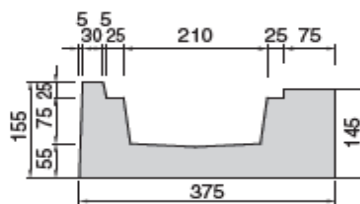

"STANDARD WO/BULL" SPILLWAY EDGE

CR-110201	Sfioro "S/Toro" dritto 1000mm	Straigh	White	Ravni	Bijela	N.	On request

STRAIGHT EDGE WITH WASTE PIPE (CHOOSE 63; 82; 100; 125mm DIAM.)

CR-111101	Sfioro "S/Toro" dritto con piletta	Discharge	White	Odvod	Bijela	N.	On request

TERMINAL PIECE - SPILLWAY STRAIGHT EDGE

CR-111201	Sfioro "S/Toro" terminale c/ bordo dritto	Terminal	White	Krajnji pri.	Bijela	N.	On request

SPILLWAY 90° ANGLE

CR-110301	Sfioro "S/Toro" ang. 90°	Angle 90°	White	Kut 90°	Bijela	N.	On request

Note: For 90° or 270° angles the stone is cut in 2 parts of 45°

INVERTED ANGLE 270°

CR-110501	Sfioro "S/Toro" ang. 270°	Angle 270°	White	Kut 270°	Bijela	N.	On request

Note: For 90° or 270° angles the stone is cut in 2 parts of 45°

EXTRA WASTE PIPE WITHOUT STONE (CHOOSE 63; 82; 100; 125mm DIAM.)

CR-140701	Piletta di scarico supplementare	Extra discharge pipe		Dodatna odvodna cijev		N.	On request