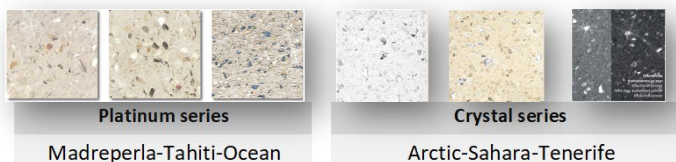

## CURVED ANGLE STANDARD EDGE

CR-500701	Bordo Standard ang. curvo Bianco	Curve	White	Ukr. Kut	Bijela	N.	On request
CR-500702	Bordo Standard ang. curvo Sabbia	Curve	Sand	Ukr. Kut	Žuta	N.	On request
CR-500700	Bordo Standard ang. curvo Altri colori	Curve	All colors	Ukr. Kut	Sve boje	N.	On request
CR-500703	Bordo Standard ang. curvo Platinum	Curve	Platinum	Ukr. Kut	Platinum	N.	On request
CR-500704	Bordo Standard ang. curvo Crystal	Curve	Crystal	Ukr. Kut	Crystal	N.	On request

ANGLE EDGE - ROMAIN STAIRS (SPECIFY STANDARD OR INVERTED CURVE)

CR-500801	Bordo Standard ang. Riva - Rom Bianco	Romain	White	Rimske	Bijela	N.	On request
CR-500802	Bordo Standard ang. Riva - Rom Sabbia	Romain	Sand	Rimske	Žuta	N.	On request
CR-500800	Bordo Standard ang. Riva - Rom Altri colori	Romain	All colors	Rimske	Sve boje	N.	On request
CR-500803	Bordo Standard ang. Riva - Rom Platinum	Romain	Platinum	Rimske	Platinum	N.	On request
CR-500804	Bordo Standard ang. Riva -Rom Crystal	Romain	Crystal	Rimske	Crystal	N.	On request

TABLE N°3 - RADIUS TABLE FOR "STANDARD" EDGE SERIES

**Radius Table Standard edge:**

Radius	0,09	0,12	0,15	0,20	0,30	0,50	0,65	0,80	1,00
	1,25	1,40	1,50	1,60	1,75	1,80	2,00	2,10	2,30
	2,50	2,75	3,00	3,50	4,00	5,00	6,25	7,00	8,50
Inverted Radius	0,20	0,30	0,50	1,00	1,25	1,50	2,00	2,50	3,00
	3,50	4,00	5,00	5,50	6,50				
Romain Stair	1,00	1,25	1,50	1,75	2,00				

"STANDARD WITH DENTIL" STONE EDGES FOR SKIMMER SWIMMING POOLS

Made in Italy

Many colors available

Weight 20 kg (60x31,5cm)

"A" anti-slip category - UNI EN 13451

Athermic - white, yellow and pink

STRAIGHT EDGE 60,0 x 30,0 cm