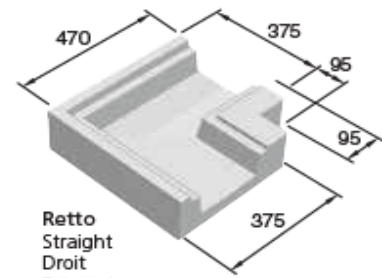

"STANDARD WO/BULL" SPILLWAY EDGE

CR-110201	Sfioro "S/Toro" dritto 1000mm	Straigh	White	Ravni	Bijela	N.	On request

STRAIGHT EDGE WITH WASTE PIPE (CHOOSE 63; 82; 100; 125mm DIAM.)

CR-111101	Sfioro "S/Toro" dritto con piletta	Discharge	White	Odvod	Bijela	N.	On request

TERMINAL PIECE - SPILLWAY STRAIGHT EDGE

CR-111201	Sfioro "S/Toro" terminale c/ bordo dritto	Terminal	White	Krajnji pri.	Bijela	N.	On request

SPILLWAY 90° ANGLE

CR-110301	Sfioro "S/Toro" ang. 90°	Angle 90°	White	Kut 90°	Bijela	N.	On request

Note: For 90° or 270° angles the stone is cut in 2 parts of 45°

INVERTED ANGLE 270°

CR-110501	Sfioro "S/Toro" ang. 270°	Angle 270°	White	Kut 270°	Bijela	N.	On request

Note: For 90° or 270° angles the stone is cut in 2 parts of 45°

EXTRA WASTE PIPE WITHOUT STONE (CHOOSE 63; 82; 100; 125mm DIAM.)

CR-140701	Piletta di scarico supplementare	Extra discharge pipe		Dodatna odvodna cijev		N.	On request