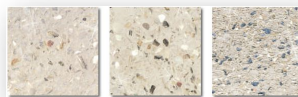

Dostupne su i nove završne obrade: Platinum i Crystal.

Athermic - white, yellow and pink

Sandblasted: "A+B+C" anti-slip category - UNI EN 13451

Bianco  
White

Giallo  
Yellow

Rosa  
Pink

Cotto  
Brick

Grigio  
Grey