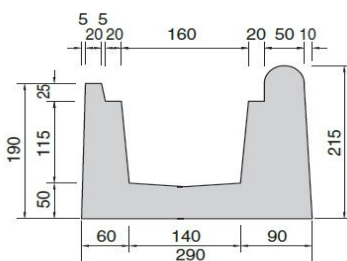

Made in Italy

Weight 38,0 kg (49,5x21,5cm)

Covering possible

TABLE N°6 - RADIUS TABLE FOR "SPILLWAY" EDGE SERIES

Radius Table:

	0,15	0,50	0,70	1,00	1,40	1,50	2,00	2,50	3,00
Radius	4,00	4,50	5,00	6,00	7,00	10,00			
Inverted Radius	1,00	3,50							

"SMALL" SPILLWAY EDGE

CR-130201 Sfioro "Small" dritto 495cm x 21,5cm **Straigh** **White** **Ravni** **Bijela** N. On request

STRAIGHT EDGE WITH WASTE PIPE (CHOOSE 63; 82; 100; 125mm DIAM.)

CR-131101 Sfioro "Small" dritto con piletta di scarico **Discharge** **White** **Odvod** **Bijela** N. On request

TERMINAL PIECE - SPILLWAY STRAIGHT EDGE

CR-131201 Sfioro "Small" dritto - Pezzo terminale **Terminal** **White** **Krajnji pri.** **Bijela** N. On request

SPILLWAY 90° ANGLE

CR-130301 Sfioro "Small" ang. 90° **Angle 90°** **White** **Kut 90°** **Bijela** N. On request

INVERTED ANGLE 270°

CR-130501 Sfioro "Small" ang. 270° inverso **Angle 270°** **White** **Kut 270°** **Bijela** N. On request

RADIUS EDGE (SPECIFY STANDARD OR INVERTED CURVE) - TAB.6

CR-130601 Sfioro "Small" raggio e raggio inverso **Radius** **White** **Radijus** **Bijela** N. On request