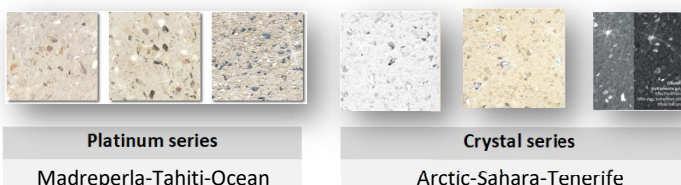

"PIEDRA" PAVING

This pavement of reconstructed natural stone is produced with a selection of the best Italian marbles. The pavement confers a peaceful atmosphere to your swimming pool if combined with the edges of the same line: Piedra. The available colours are: white, yellow, pink, brick and grey.

Pavimentazione in pietra naturale ricostruita, prodotta utilizzando le migliori qualità di marmi italiani selezionati, permette la creazione di ambienti unici e rustici che danno continuità al bordo piscina Piedra per uno stile anticato ed elegante. Disponibile in bianco, giallo, rosa, cotto, grigio.

New finishes also available: Platinum and Crystal.

Disponibili anche nuove finiture: Platinum e Crystal.

Dostupne su i nove završne obrade: Platinum i Crystal.

Ovaj rekonstruirani prirodni kamen za oblogu poda izrađen je od najboljeg izabranoga talijanskog mramora. Omogućuje stvaranje jedinstvene i spokojne atmosfere za vaš bazen kad ga kombinirate s rubovima iste linije: Piedra. Dostupne boje: bijela, žuta, ružičasta, boja cigle i siva.