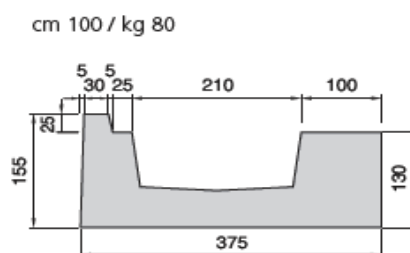

Covering possible

TABLE N°6 - RADIUS TABLE FOR "SPILLWAY" EDGE SERIES

Radius Table:

	0,15	0,50	0,70	1,00	1,40	1,50	2,00	2,50	3,00
Radius	4,00	4,50	5,00	6,00	7,00	10,00			
Inverted Radius	1,00	3,50							